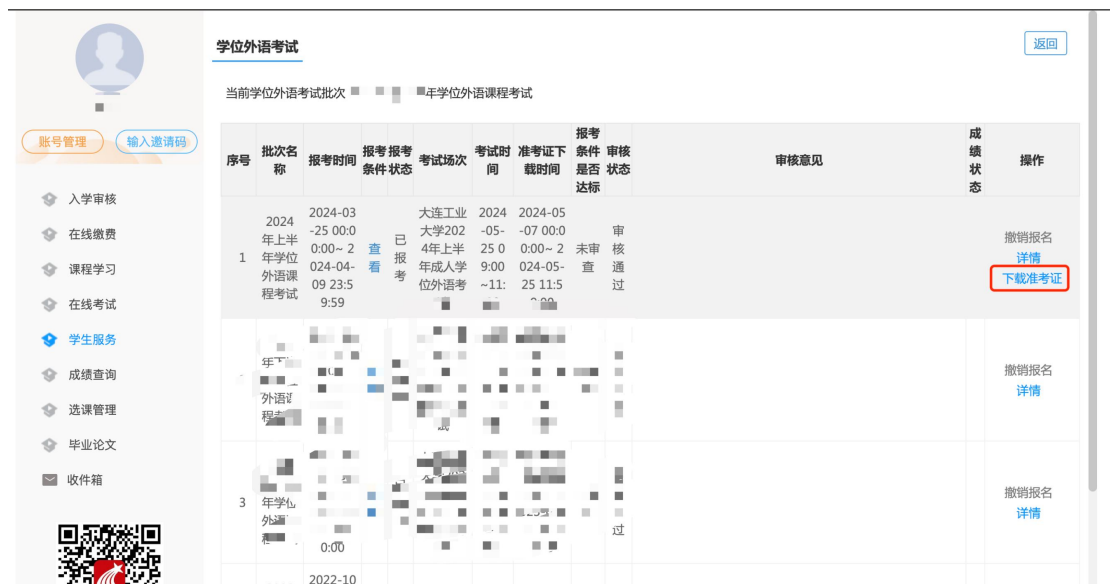

成教学生

一、成功登录学生空间后，点击【学生服务-学位外语考试】；

二、在允许下载准考证的时间期间，可以点击【下载准考证】进行下载。

自考学生

1、登录地址: <https://dlgy.jxjy.chaoxing.com/xs/xwwyksbk/bkLogin>, 考籍号为准考证号;